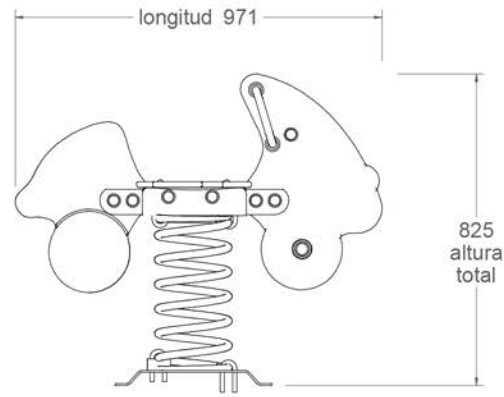

Representaciones Mohedano

PARC-101
Muelle "EL COCHECITO"

ISO 9001
BUREAU VERITAS
Certification

vista alzado
1:20

vista lateral
1:20

zona de seguridad
1:50

Materiales:

Figuras y asiento: Polietileno
Muelles y soportes: Acero
Tablón: Madera tratada al autoclave

Peso: 18,99 kg

Edad recomendada: A partir de 1 año

Producto certificado por ACCM

www.representacionesmohedano.com