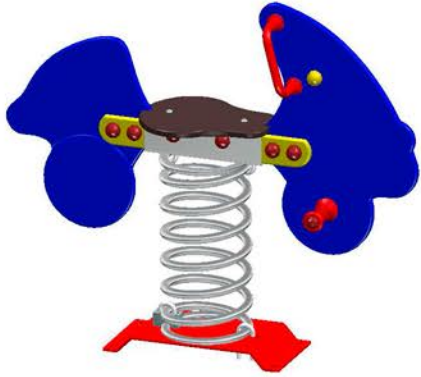

Representaciones Mohedano

PARC-101
Muelle "EL COCHECITO"

ISO 9001
BUREAU VERITAS
Certification

vista alzado
1:20

vista lateral
1:20

zona de seguridad
1:50

Materiales:

Figuras y asiento: Polietileno
Muelles y soportes: Acero
Tablón: Madera tratada al autoclave

Peso: 18,99 kg

Edad recomendada: A partir de 1 año

Producto certificado por ACCM

www.representacionesmohedano.com