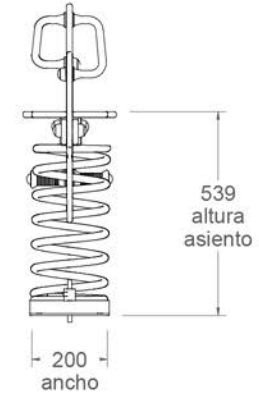

Representaciones Mohedano

PARC-101
Muelle "EL COCHECITO"

ISO 9001
BUREAU VERITAS
Certification

vista alzado
1:20

vista lateral
1:20

zona de seguridad
1:50

Materiales:

Figuras y asiento: Polietileno
Muelles y soportes: Acero
Tablón: Madera tratada al autoclave

Peso: 18,99 kg

Edad recomendada: A partir de 1 año

Producto certificado por ACCM

www.representacionesmohedano.com