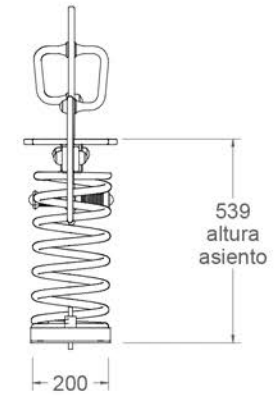

vista alzado
1:20

vista lateral
1:20

zona de seguridad
1:50

Materiales:

Figuras y asiento: Polietileno
Muelles y soportes: Acero
Tablón: Madera tratada al autoclave

Peso: 20,36 kg

Edad recomendada: A partir de 1 año