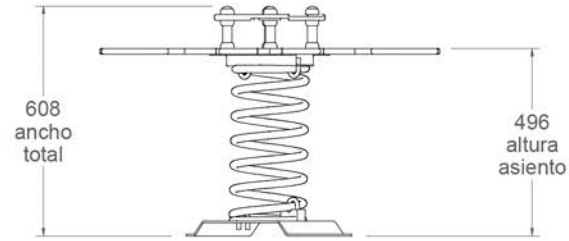

Representaciones Mohedano

PARC-104
Muelle modelo "ESTRELLA"

ISO 9001
BUREAU VERITAS
Certification

vista alzado
1:20

vista en planta
1:20

zona de seguridad
1:50

Materiales:

Figuras y asiento: Polietileno
Muelles y soportes: Acero
Tablón: Madera tratada al autoclave

Peso: 21,13 kg

Edad recomendada: A partir de 1 año

Producto certificado por ACCM

www.representacionesmohedano.com