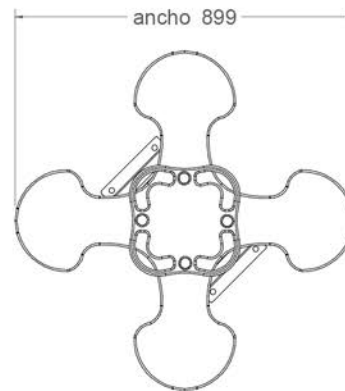

Representaciones Mohedano

PARC-104
Muelle modelo "ESTRELLA"

ISO 9001
BUREAU VERITAS
Certification

vista alzado
1:20

vista en planta
1:20

zona de seguridad
1:50

Materiales:

Figuras y asiento: Polietileno
Muelles y soportes: Acero
Tablón: Madera tratada al autoclave

Peso: 21,13 kg

Edad recomendada: A partir de 1 año

Producto certificado por ACCM

www.representacionesmohedano.com