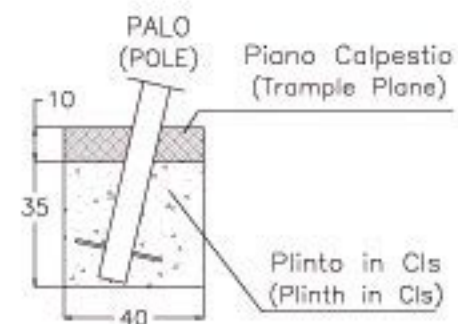

PLANIMETRIA DELLE BUCHE E SPAZIO MINIMO  
(HOLES PLANIMETRY AND MINIMUM SPACE)

PARTICOLARI ANCORAGGIO  
(ANCHORAGE DETAIL)

DATI TECNICI (Technical Data):

- Ingombro max (overall dimensions) cm205x300x185h;
- Altezza di caduta (falling height) cm 12;