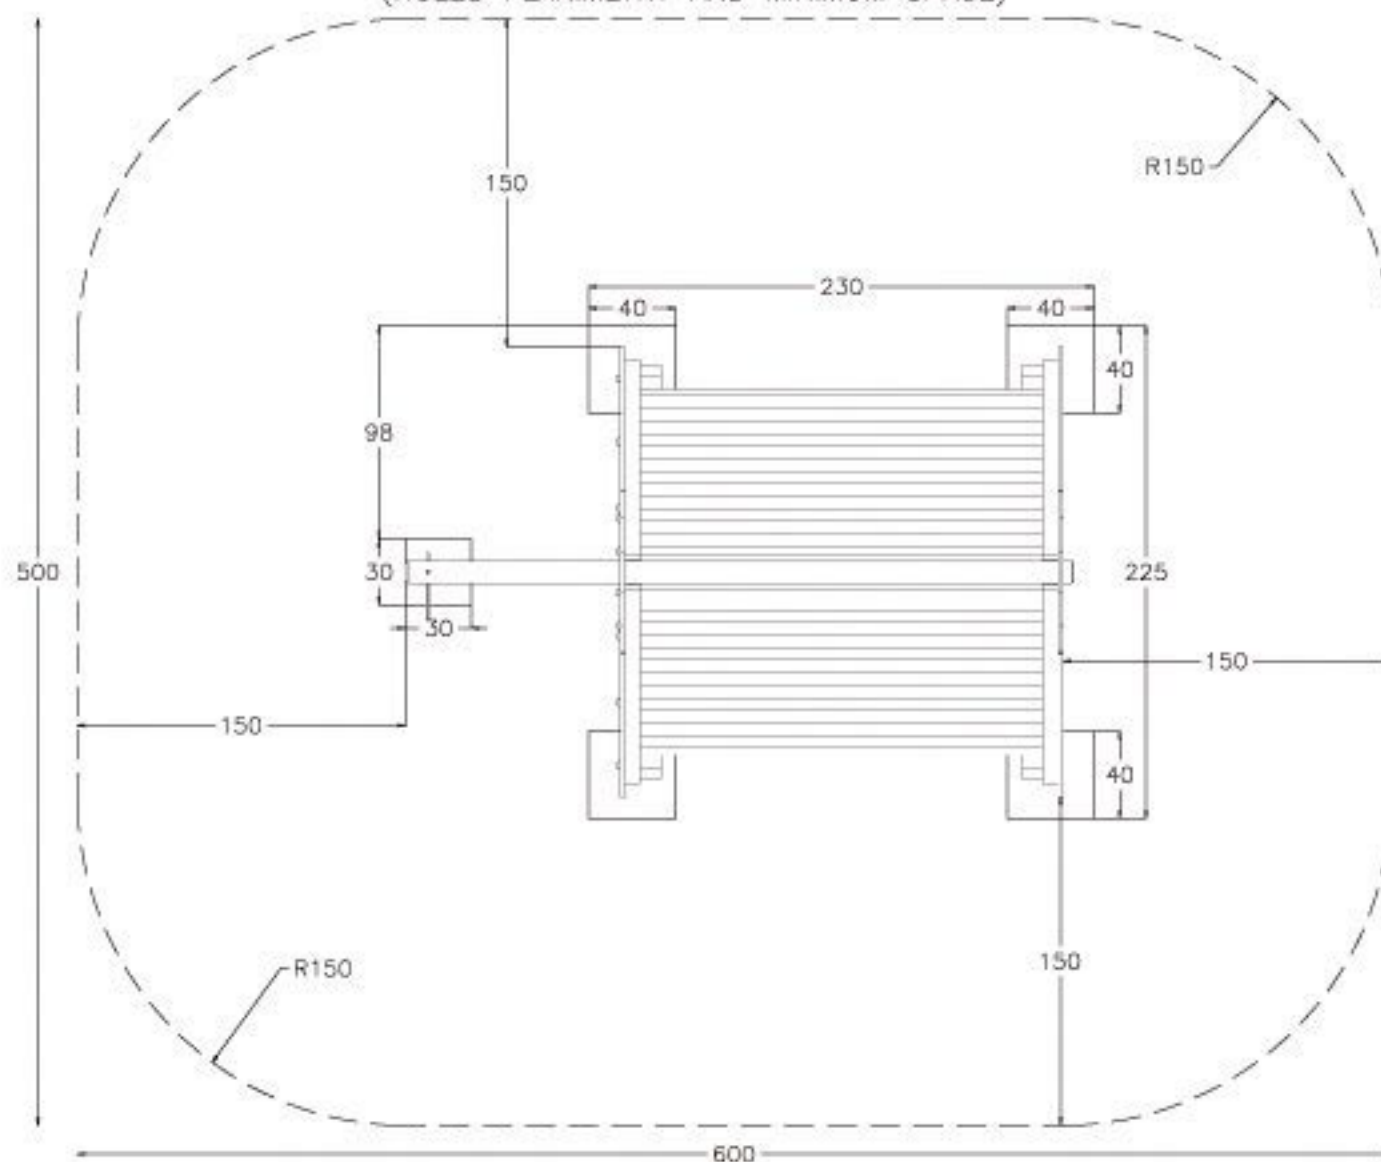

PLANIMETRIA DELLE BUCHE E SPAZIO MINIMO  
(HOLES PLANIMETRY AND MINIMUM SPACE)

PARTICOLARI ANCORAGGIO  
(ANCHORAGE DETAIL)

DATI TECNICI (Technical Data):

- Ingombro max (overall dimensions) cm205x300x185h;
- Altezza di caduta (falling height) cm 12;