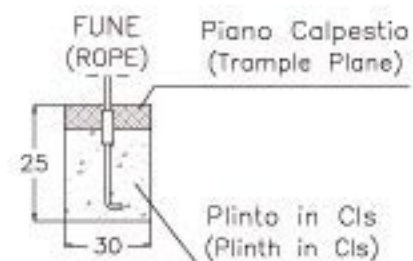

PLANIMETRIA DELLE BUCHE E SPAZIO MINIMO  
(HOLES PLANIMETRY AND MINIMUM SPACE)

PARTICOLARI ANCORAGGIO  
(ANCHORAGE DETAIL)

DATI TECNICI (Technical Data):

- Ingombro max (overall dimensions) cm205x300x185h;
- Altezza di caduta (falling height) cm 12;