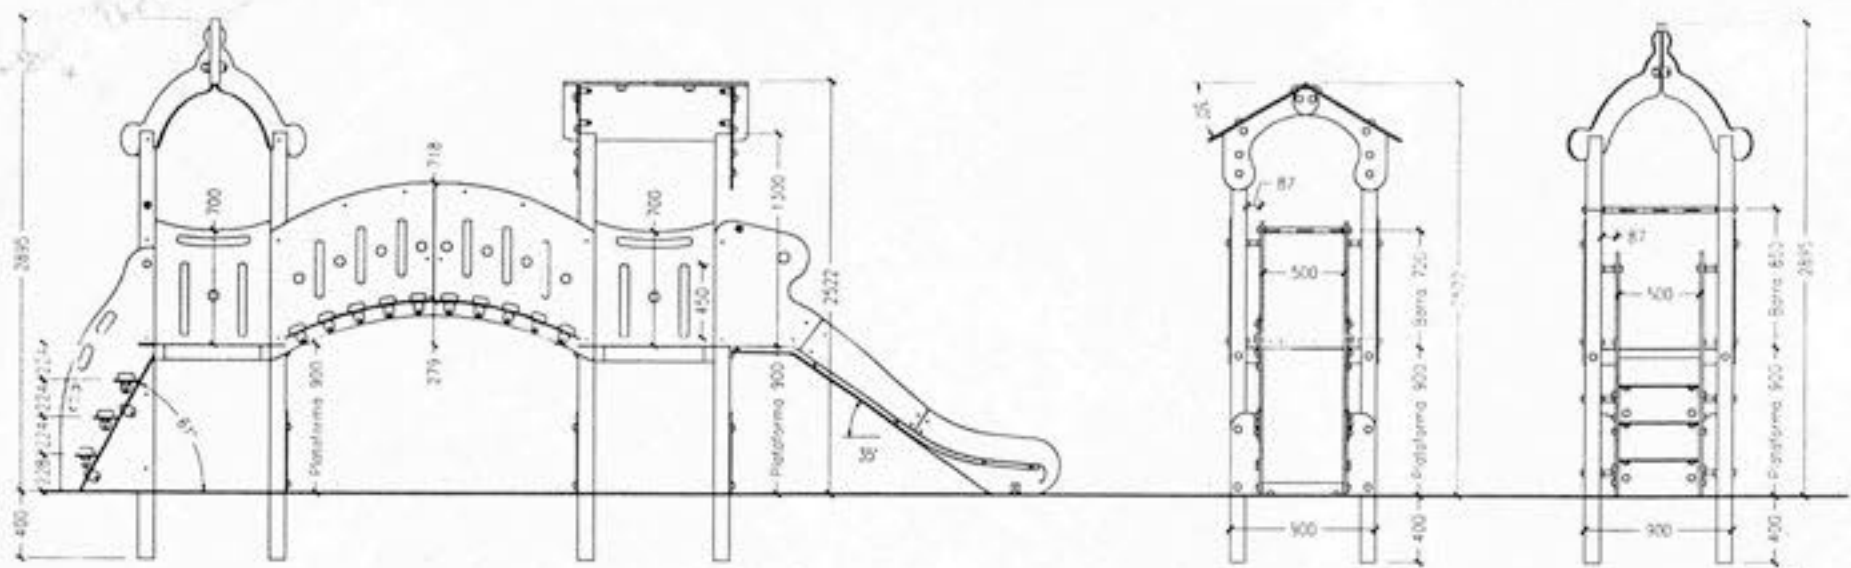

JOC-61

COMPLEJO "BABY-TOB"

Representaciones
Mohedano

JUEGOS INFANTILES

REVISIONES

| Fecha: | Dibujor: | Vº Dº |
|--------|----------|-------|
| | | |
| Fecha: | Dibujor: | Vº Dº |
| | | |

| | | |
|----------|-----------------|---|
| Fecha: | 18-02-02 | Unidades acotación: mm. Tolerancias: ± 3 mm. |
| Escala: | 1 / 40 | Nº Plano: |
| Dibujor: | M. G. D. | |
| Vº Dº: | Onofre Valverde | Foja 01 de 01 |

Título:
PLANO DE VISTAS GENERALES

Sección Longitudinal

Alzados Laterales

Vistas Generales

Alzado

Zonas de Seguridad

Escala 1 / 100

Planta

AREA DE SEGURIDAD: 52,7 m²