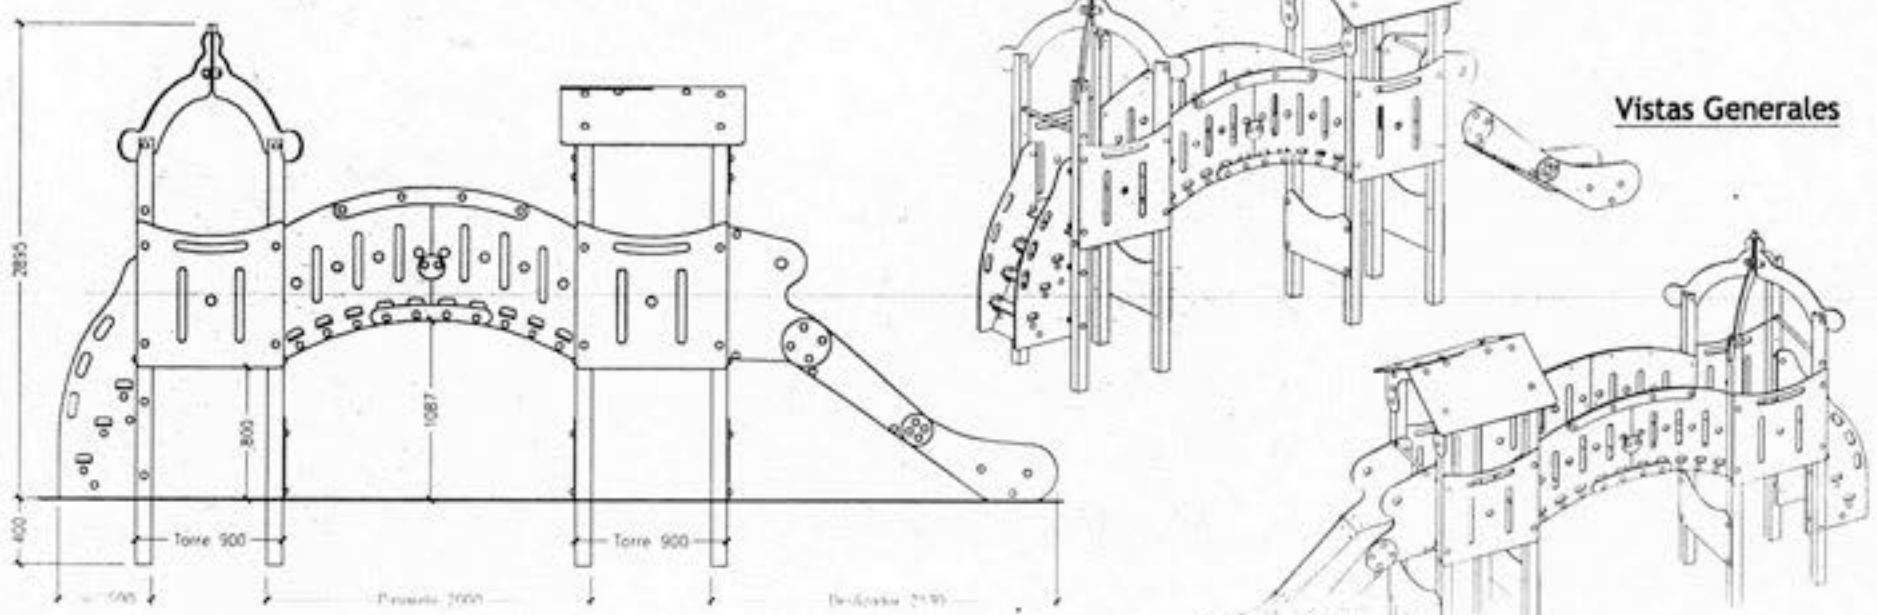

JOC-61

COMPLEJO "BABY-TOB"

Representaciones
Mohedano

JUEGOS INFANTILES

REVISIONES

| Fecha: | Dibujor: | Vº Dº |
|--------|----------|-------|
| | | |
| Fecha: | Dibujor: | Vº Dº |
| | | |

| | | |
|----------|-----------------|---|
| Fecha: | 18-02-02 | Unidades acotación: mm. Tolerancias: ± 3 mm. |
| Escala: | 1 / 40 | Nº Plano: |
| Dibujor: | M. G. D. | |
| Vº Dº: | Onofre Valverde | Foja 01 de 01 |

Título:
PLANO DE VISTAS GENERALES

Sección Longitudinal

Alzados Laterales

Vistas Generales

Alzado

Zonas de Seguridad

Escala 1 / 100

Planta

AREA DE SEGURIDAD: 52,7 m²