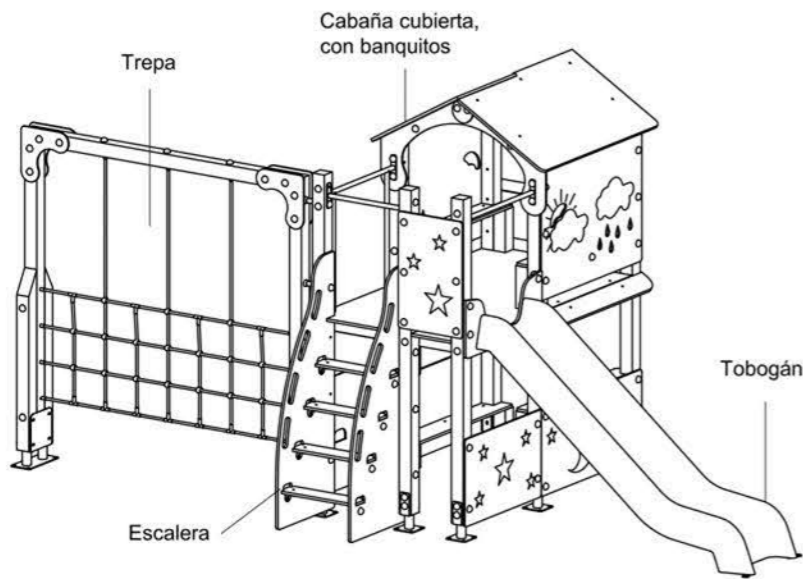

Alzado Frontal

Alzado Lateral

Alzado Posterior

Planta

Zona de Seguridad  
Escala 1 / 100

Zona de seguridad a cubrir con  
pavimento amortiguador  
según EN 1176-1:2008

Accesibilidad  
a menores  
Si

Altura libre  
de caída  
130 cm.

Área de  
seguridad  
45.75 m<sup>2</sup>

JUEGO OLIVER

JUEGOS INFANTILES

Representaciones  
**Mohedano**

PLANO DE  
VISTAS  
GENERALES

Vistas Generales

- Accesibilidad a menores  
Si
- Altura libre de caída  
130 cm.
- Área de seguridad  
45.75 m<sup>2</sup>

JUEGO OLIVER

JUEGOS INFANTILES

Representaciones  
**Mohedano**

PLANO DE  
VISTAS  
GENERALES