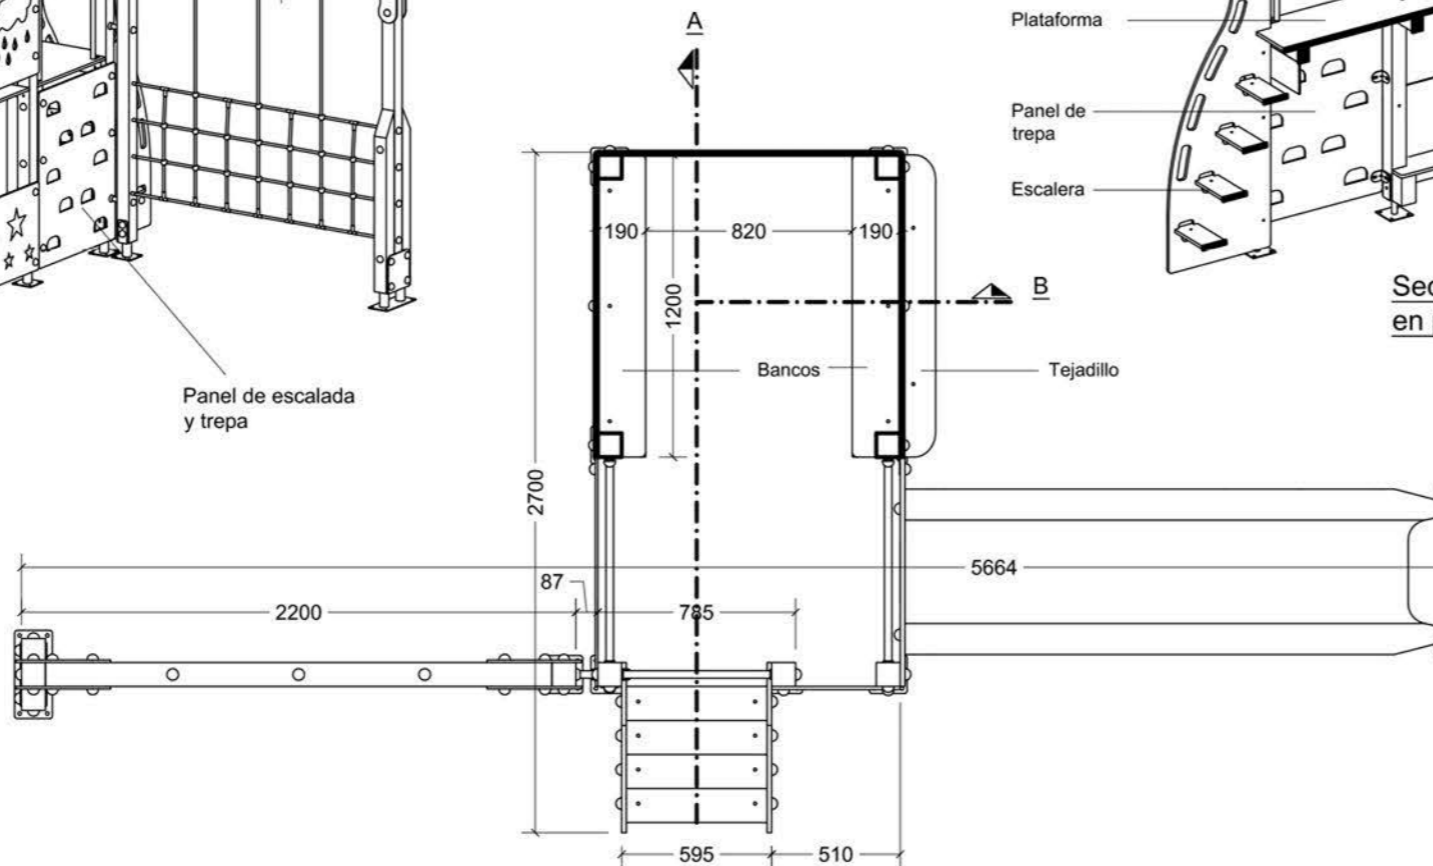

Alzado Frontal

Alzado Lateral

Alzado Posterior

Planta

Zona de Seguridad  
Escala 1 / 100

Zona de seguridad a cubrir con  
pavimento amortiguador  
según EN 1176-1:2008

Accesibilidad  
a menores  
Si

Altura libre  
de caída  
130 cm.

Área de  
seguridad  
45.75 m<sup>2</sup>

JUEGO OLIVER

JUEGOS INFANTILES

Representaciones  
**Mohedano**

PLANO DE  
VISTAS  
GENERALES

Vistas Generales

- Accesibilidad a menores  
Si
- Altura libre de caída  
130 cm.
- Área de seguridad  
45.75 m<sup>2</sup>