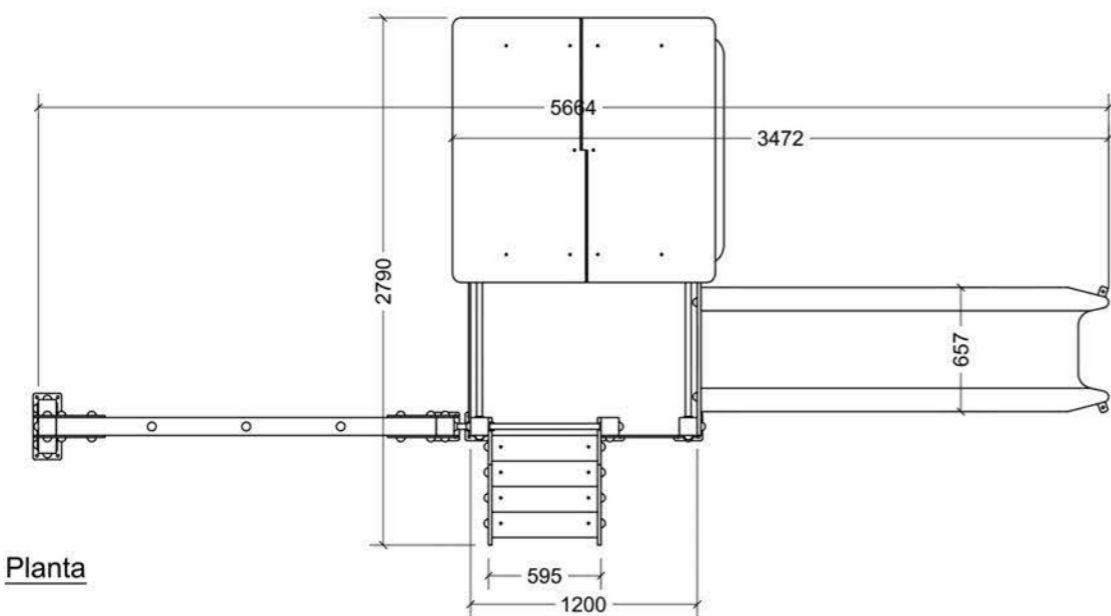

Alzado Frontal

Alzado Lateral

Alzado Posterior

Planta

Zona de Seguridad  
Escala 1 / 100

Zona de seguridad a cubrir con  
pavimento amortiguador  
según EN 1176-1:2008

Accesibilidad  
a menores  
Si

Altura libre  
de caída  
130 cm.

Área de  
seguridad  
45.75 m<sup>2</sup>

JUEGO OLIVER

JUEGOS INFANTILES

Representaciones  
**Mohedano**

PLANO DE  
VISTAS  
GENERALES

Vistas Generales

- Accesibilidad a menores  
Si
- Altura libre de caída  
130 cm.
- Área de seguridad  
45.75 m<sup>2</sup>