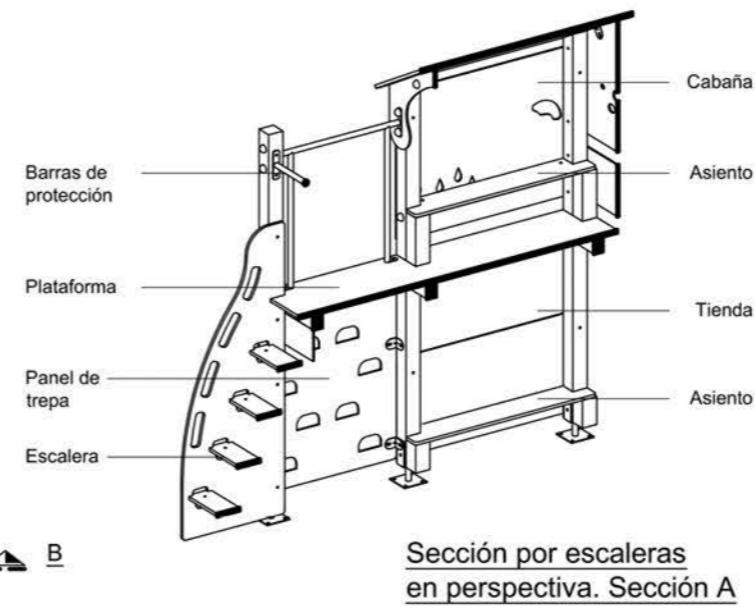

Alzado Frontal

Alzado Lateral

Alzado Posterior

Planta

Zona de Seguridad  
Escala 1 / 100

Zona de seguridad a cubrir con  
pavimento amortiguador  
según EN 1176-1:2008

Accesibilidad  
a menores  
Si

Altura libre  
de caída  
130 cm.

Área de  
seguridad  
45.75 m<sup>2</sup>

JUEGO OLIVER

JUEGOS INFANTILES

Representaciones  
**Mohedano**

PLANO DE  
VISTAS  
GENERALES

Vistas Generales

- Accesibilidad a menores  
Si
- Altura libre de caída  
130 cm.
- Área de seguridad  
45.75 m<sup>2</sup>