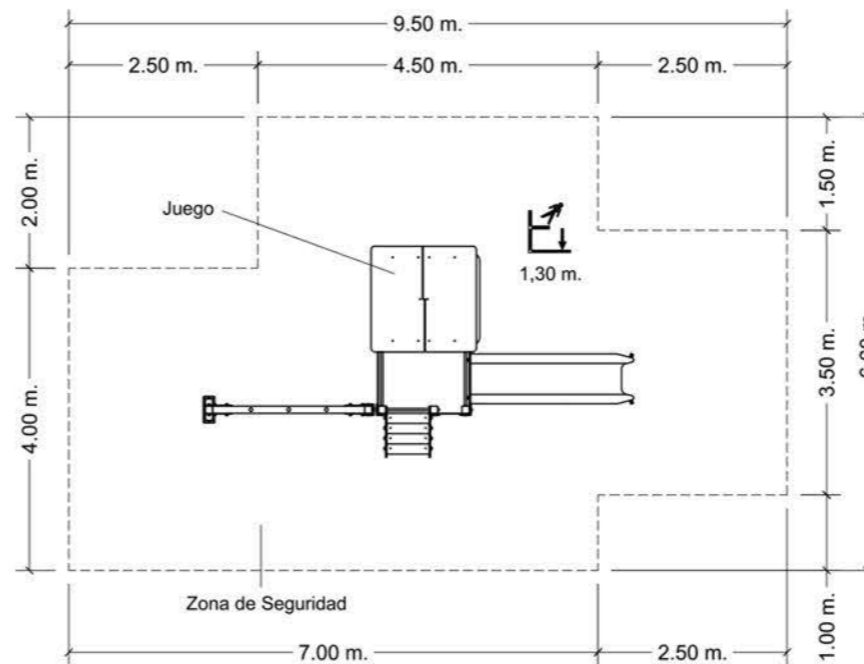

Alzado Frontal

Alzado Lateral

Alzado Posterior

Planta

Zona de Seguridad  
Escala 1 / 100

Zona de seguridad a cubrir con  
pavimento amortiguador  
según EN 1176-1:2008

Accesibilidad  
a menores  
Si

Altura libre  
de caída  
130 cm.

Área de  
seguridad  
45.75 m<sup>2</sup>

JUEGO OLIVER

JUEGOS INFANTILES

Representaciones  
**Mohedano**

PLANO DE  
VISTAS  
GENERALES

Vistas Generales

- Accesibilidad a menores  
Si
- Altura libre de caída  
130 cm.
- Área de seguridad  
45.75 m<sup>2</sup>