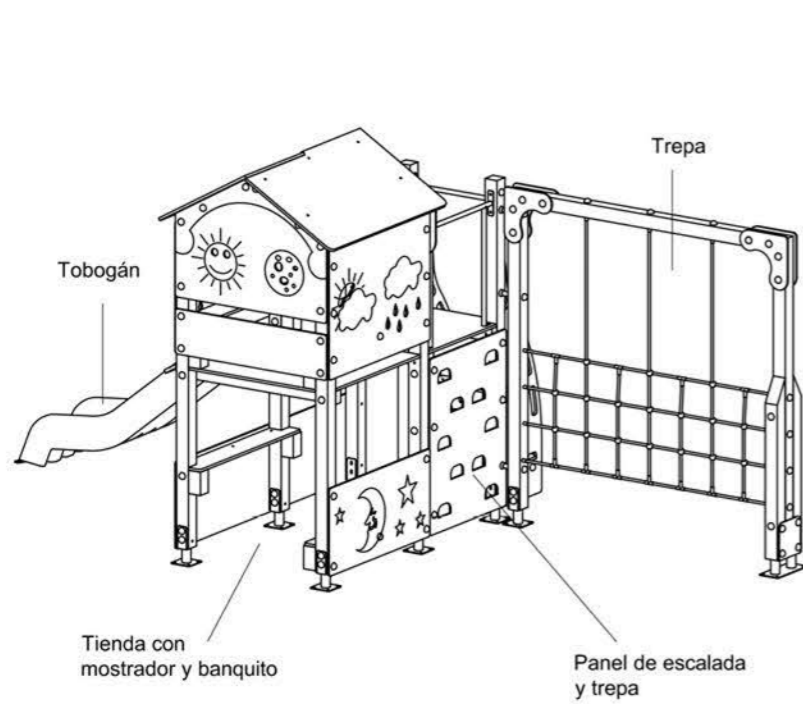

Alzado Frontal

Alzado Lateral

Alzado Posterior

Planta

Zona de Seguridad  
Escala 1 / 100

Zona de seguridad a cubrir con  
pavimento amortiguador  
según EN 1176-1:2008

Accesibilidad  
a menores  
Si

Altura libre  
de caída  
130 cm.

Área de  
seguridad  
45.75 m<sup>2</sup>

JUEGO OLIVER

JUEGOS INFANTILES

Representaciones  
**Mohedano**

PLANO DE  
VISTAS  
GENERALES

Vistas Generales

- Accesibilidad a menores  
Si
- Altura libre de caída  
130 cm.
- Área de seguridad  
45.75 m<sup>2</sup>

JUEGO OLIVER

JUEGOS INFANTILES

Representaciones  
**Mohedano**

PLANO DE  
VISTAS  
GENERALES