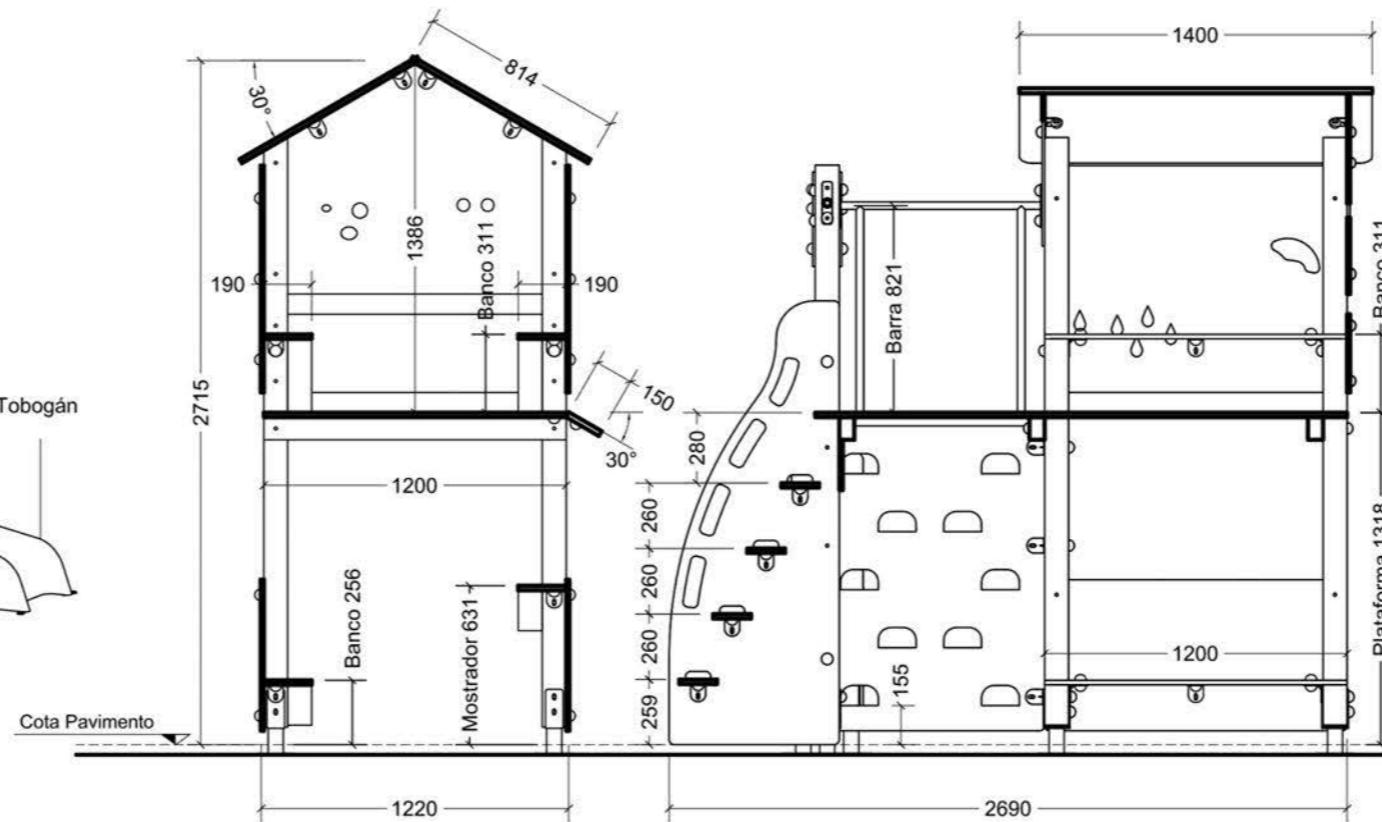

Alzado Frontal

Alzado Lateral

Alzado Posterior

Planta

Zona de Seguridad  
Escala 1 / 100

Zona de seguridad a cubrir con  
pavimento amortiguador  
según EN 1176-1:2008

Accesibilidad  
a menores  
Si

Altura libre  
de caída  
130 cm.

Área de  
seguridad  
45.75 m<sup>2</sup>

JUEGO OLIVER

JUEGOS INFANTILES

Representaciones  
**Mohedano**

PLANO DE  
VISTAS  
GENERALES

Vistas Generales

- Accesibilidad a menores  
Si
- Altura libre de caída  
130 cm.
- Área de seguridad  
45.75 m<sup>2</sup>