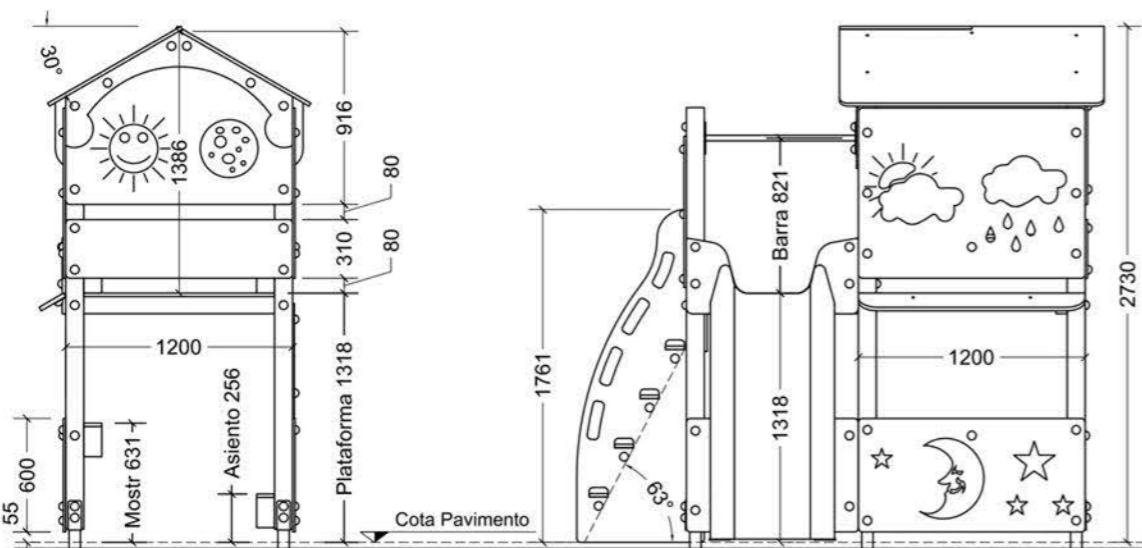

Alzado Frontal

Alzado Lateral

Alzado Posterior

Planta

Zona de Seguridad  
Escala 1 / 100

Zona de seguridad a cubrir con  
pavimento amortiguador  
según EN 1176-1:2008

Accesibilidad  
a menores  
Si

Altura libre  
de caída  
130 cm.

Área de  
seguridad  
45.75 m<sup>2</sup>

JUEGO OLIVER

JUEGOS INFANTILES

Representaciones  
**Mohedano**

PLANO DE  
VISTAS  
GENERALES

Vistas Generales

- Accesibilidad a menores  
Si
- Altura libre de caída  
130 cm.
- Área de seguridad  
45.75 m<sup>2</sup>