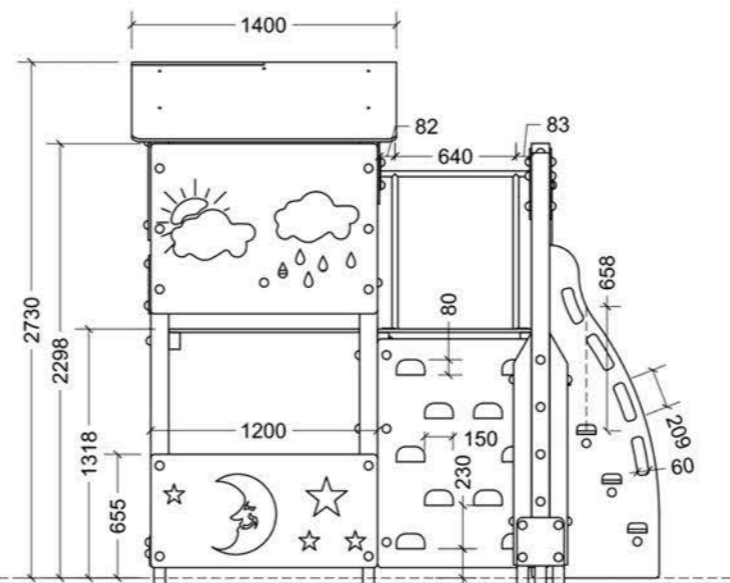

Alzado Frontal

Alzado Lateral

Alzado Posterior

Planta

Zona de Seguridad  
Escala 1 / 100

Zona de seguridad a cubrir con  
pavimento amortiguador  
según EN 1176-1:2008

Accesibilidad  
a menores  
Si

Altura libre  
de caída  
130 cm.

Área de  
seguridad  
45.75 m<sup>2</sup>

JUEGO OLIVER

JUEGOS INFANTILES

Representaciones  
**Mohedano**

PLANO DE  
VISTAS  
GENERALES

Vistas Generales

- Accesibilidad a menores  
Si
- Altura libre de caída  
130 cm.
- Área de seguridad  
45.75 m<sup>2</sup>