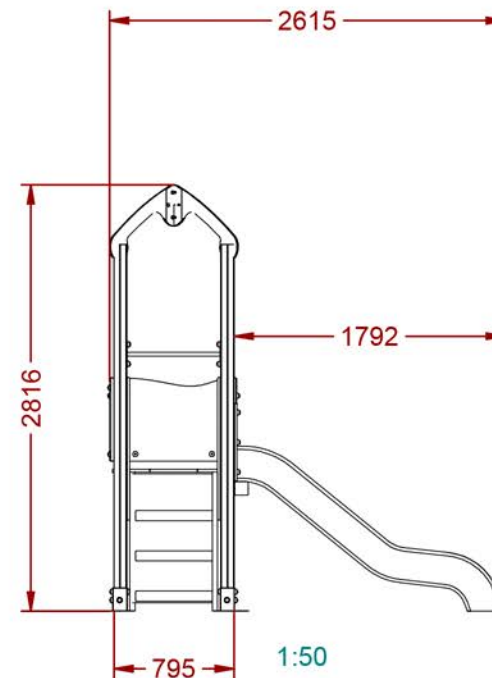

**PARC-204**

Torre ERIKA  
Revision: 01 - 29-10-2014

**R**epresentaciones  
**M**ohedano

1:50

1:50

1:50

1:50

Madera laminada tratada en autoclave.  
Tobogán y paneles de polietileno  
Este juego se suministra semi-montado.

Medidas: 2600x3395x2755 mm  
Zona de seguridad: 6100x6395 mm

[www.representacionesmohedano.com](http://www.representacionesmohedano.com)