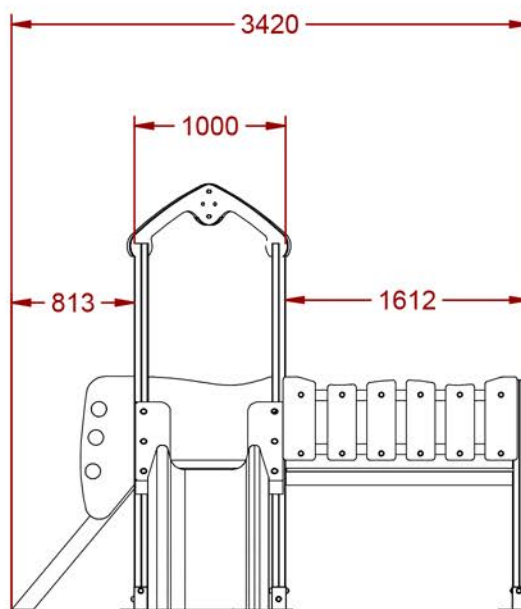

**PARC-204**

Torre ERIKA  
Revision: 01 - 29-10-2014

**R**epresentaciones  
**M**ohedano

1:50

1:50

1:50

1:50

Madera laminada tratada en autoclave.  
Tobogán y paneles de polietileno  
Este juego se suministra semi-montado.

Medidas: 2600x3395x2755 mm  
Zona de seguridad: 6100x6395 mm

[www.representacionesmohedano.com](http://www.representacionesmohedano.com)