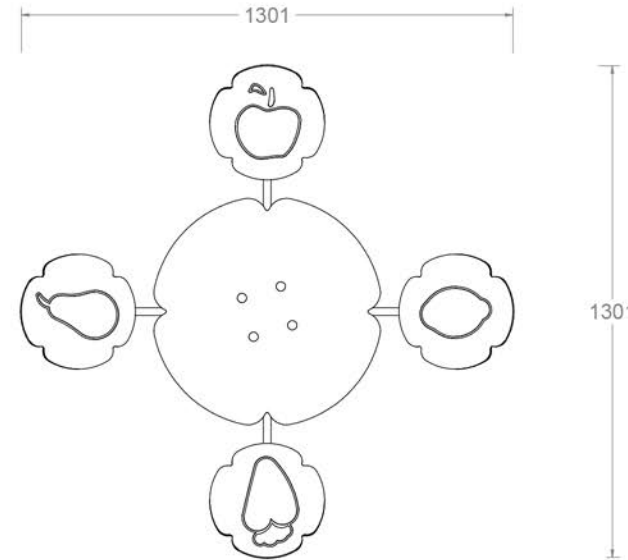

vista alzado
1:20

vista en planta
1:20

Edad recomendada: De 0 a 4 años

Materiales:

HPL panel laminado de alta densidad

Acabados: En diferentes colores.

Peso: 16.35 kg