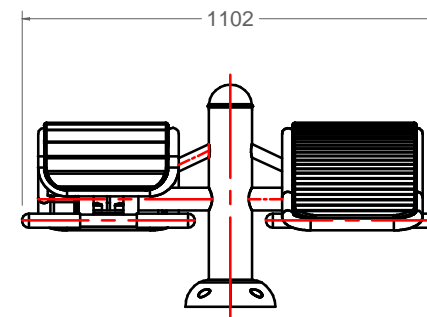

WD-154F

Elemento bio-saludable Banco de abdominales

Materiales:

Acero.
Polietileno.

Acabado: Pintado epoxi al horno.

Descripción:

Mejora la musculatura abdominal y lumbar, el consumo de grasa abdominal, genera una mejor figura