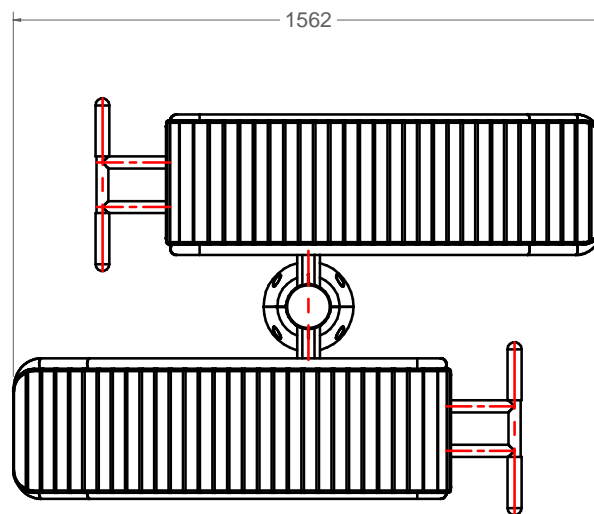

WD-154F

Elemento bio-saludable Banco de abdominales

Materiales:

Acero.
Polietileno.

Acabado: Pintado epoxi al horno.

Descripción:

Mejora la musculatura abdominal y lumbar, el consumo de grasa abdominal, genera una mejor figura