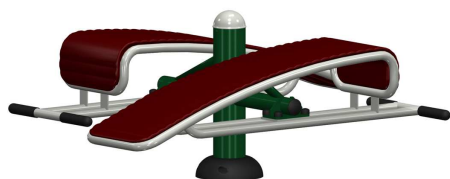

WD-154F

Elemento bio-saludable Banco de abdominales

Materiales:

Acero.
Polietileno.

Acabado: Pintado epoxi al horno.

Descripción:

Mejora la musculatura abdominal y lumbar, el consumo de grasa abdominal, genera una mejor figura