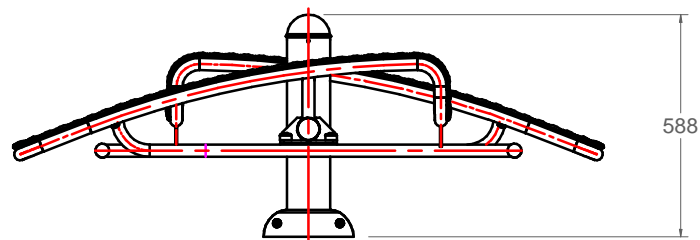

WD-154F

Elemento bio-saludable Banco de abdominales

Materiales:

Acero.
Polietileno.

Acabado: Pintado epoxi al horno.

Descripción:

Mejora la musculatura abdominal y lumbar, el consumo de grasa abdominal, genera una mejor figura