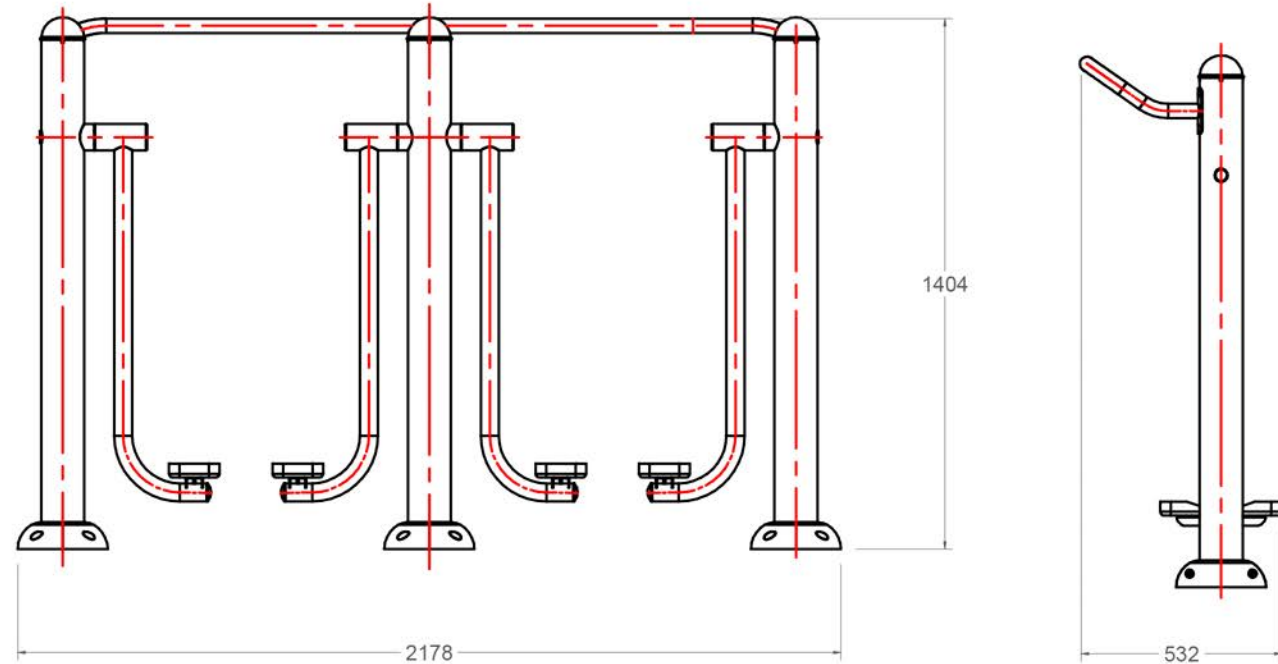

Representaciones Mohedano

WD-158J

Elemento bio-saludable Paseo doble

ISO 9001
BUREAU VERITAS
Certification

Materiales:

Acero.
Polietileno.

Acabado: Pintado epoxi al horno.

Descripción: