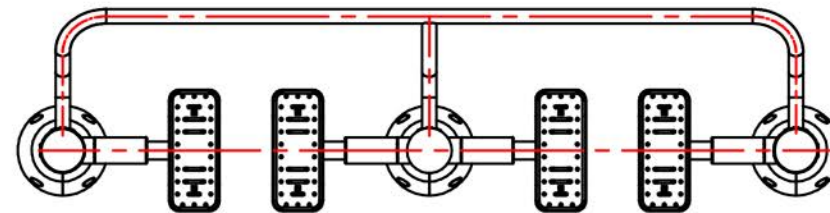

Representaciones Mohedano

WD-158J

Elemento bio-saludable Paseo doble

ISO 9001
BUREAU VERITAS
Certification

Materiales:

Acero.
Polietileno.

Acabado: Pintado epoxi al horno.

Descripción:

Fortalece las funciones cardiaca y pulmonar, desarrollando la flexibilidad y la coordinación de los miembros inferiores.

www.representacionesmohedano.com